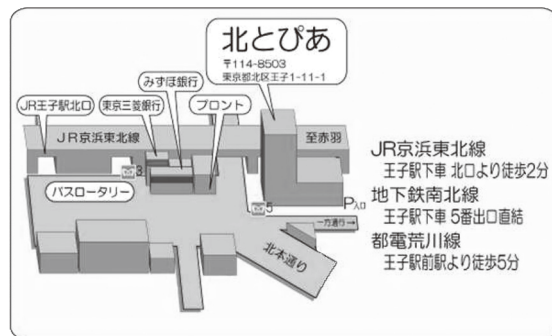

安全で楽しい山スキーを楽しもう 山スキー基礎講座

(兼 関東山スキーリーダー養成講座)

雪山を滑る快感。それを味わうためには自然を相手にする事前の知識が必要なことはいまでもありません。しかし、残念ながら毎シーズン、幾つかの遭難・事故が発生しています。気象の変化を見抜けないために、道迷いや滑落・転倒などによるものも多くを占め、少なからず事前に防げたのではないかといえるものもあるようです。

東京スキー協では、山スキーに必要な基礎知識を学ぶ講座を毎年、開催しています。今年も下記により開催します。山スキーをこれから始める人から経験者まで、どなたでも参加できます。

どうしたら安全な山スキーが楽しめるのか、みんなで勉強し、事故を・遭難を…、未然に防ぎましょう。

日時 2022.11.27 (日曜日)
A.M.10:00 ~ P.M.5:00

場所 北とぴあ (803号室)
JR京浜東北線 王子駅・北口
下車・徒歩約2分

定員 20人

受講料 2000円 (会員割引あり)
テキスト代 700円 (下記、教科書)

内容 ①山スキーリーダー論、②読図、
③気象・積雪

教科書 山スキーリーダー養成学校テキスト