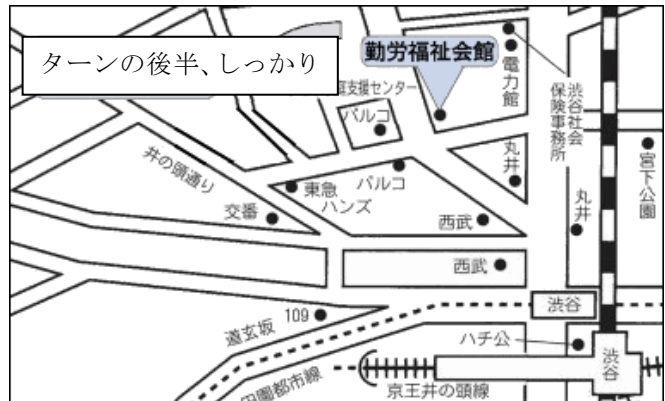

information

東京スキー協山スキー委員会主催

「山スキーのつどい」

日 時：2009年11月13日（金）

18:30(受け付け)～21:00

場 所：渋谷区立勤労福祉会館

Tel 03-3462-2511

資料代：実費

《プログラム》

◎スキー協オリジナルビデオ

◎おはなし

東京スキー協の目指す山スキー

2009-2010 最新山スキー用具の紹介

東京スキー協 山スキー教室の案内・説明

各種山スキープラン

山スキーのクラブ紹介

その他

○「2009年山スキー教室記録集」を頒布します。

東京都勤労者スキー協議会 山スキー委員会

〒170-0013

東京都豊島区東池袋2-39-2 大住ビル402号室

TEL・FAX 03-3971-4144